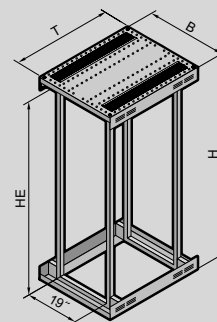

Material:

- Chapa de acero

Superficie:

- Texturizada

Color:

- RAL 7035

Carga máx. (estática) por rack:

- 7.000 N

Unidad de envase:

- Marco de montaje autoportante, con nivel de fijación de 482,6 mm (19") delante y detrás
- Chapa de techo, preparada para el alojamiento del guiado de cables
- Bastidor de suelo abierto con 2 chasis de sistema para un montaje individual en la anchura
- 4 pies de nivelación, M10 (adjuntos)

Tenga en cuenta la unidad de envase específica del producto.

TE 8000 open

Unidades de altura UA	UE	42	42	Página
Anchura mm		600	800	
Altura mm		2000	2000	
Profundidad mm		1000	1000	
Distancia niveles de 19" premontada mm		745	745	
Espacio de montaje disponible hacia el nivel de 19", delante/detrás mm		80 / 130	80 / 130	
Referencia	1 pza(s).	7888.940	7888.944	
Unidad de envase específica para cada producto				
Chapa de techo con escobilla detrás en transversal		■	-	
Chapa de techo con escobilla a ambos lados		-	■	
Accesorios				
Guiado de cables	4 pza(s).	7888.950	7888.950	696
Abrochador 19", 1 UA	24 pza(s).	2090.000	2090.000	815
Bandeja para aparatos, montaje fijo	1 pza(s).	5501.665	5501.665	742
Bandeja para aparatos, extraíble	1 pza(s).	5501.685	5501.685	743
Guías deslizantes, para cargas pesadas	2 pza(s).	7063.740	7063.740	806
Guías deslizantes, variables en profundidad	2 pza(s).	5501.480	5501.480	807
Guías de entrada de cables, variables en profundidad	4 pza(s).	7858.162	7858.162	787
Guías de entrada de cables	4 pza(s).	7828.062	7828.062	787
Guías perfil en C	4 pza(s).	7828.060	7828.060	724
Placa guía de cables	1 pza(s).	7000.685	7000.685	790
Canal para cables	1 pza(s).	-	5502.105	791
Eslabones, fijación de 19"	4 pza(s).	7111.224	7111.224	791
Estribo de alineación	4 pza(s).	-	7220.600	788
Panel de alineación		ver pág.	ver pág.	792