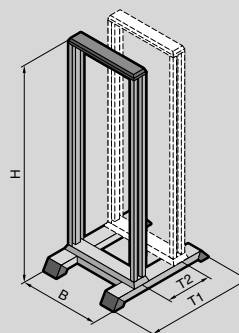

Color:

- Bastidor de perfiles, zócalo: RAL 7035
- Pantalla, pies: RAL 5018

Carga máx. (estática) por nivel de 19":

- 1.500 N

Unidad de envase:

- Bastidor de perfiles a prueba de torsión con troquel de 482,6 mm (19")
- Zócalo estable con pies integrados con posibilidad de anclaje al suelo sin pies
- Accesorios de montaje

Observación:

- Solicitar el segundo nivel de fijación por separado

La imagen muestra un ejemplo de montaje, no se corresponde con la unidad de envase

Data Rack

Unidades de altura UA	UE	31	36	40	45	Página
Anchura (B) mm		550	550	550	550	
Altura (H) mm		1499,5	1721,8	1899,5	2121,8	
Profundidad (T1) mm		750	750	750	750	
Distancia hasta el segundo plano de fijación, retícula de 50 mm (T2) mm		150 - 350	150 - 350	150 - 350	150 - 350	
Referencia	1 pza(s).	7391.000	7396.000	7400.000	7445.000	
Accesorios						
Segundo nivel de fijación	1 pza(s).	7296.000	7297.000	7298.000	7299.000	800
Pies de nivelación	4 pza(s).	4612.000	4612.000	4612.000	4612.000	628
Ruedas dobles	4 pza(s).	7495.000	7495.000	7495.000	7495.000	628
Estribo de unión	3 pza(s).	7494.000	7494.000	7494.000	7494.000	800
Elementos de profundidad	2 pza(s).	7401.000	7401.000	7401.000	7401.000	800
Bandeja para aparatos extraíble, 2 UA	1 pza(s).	5501.635	5501.635	5501.635	5501.635	745
Bandeja para aparatos 2 UA, montaje fijo		ver pág.	ver pág.	ver pág.	ver pág.	744
Bandeja para aparatos, montaje de 19"		ver pág.	ver pág.	ver pág.	ver pág.	741
Guía deslizante, continua	2 pza(s).	7402.000	7402.000	7402.000	7402.000	800
Guías deslizantes		ver pág.	ver pág.	ver pág.	ver pág.	806
Canal para cables	1 pza(s).	-	5502.105	5502.105	5502.145	791
Guiado de cables en el nivel de 482,6 mm (19")		ver pág.	ver pág.	ver pág.	ver pág.	795
Abrochador 19", 1 UA	24 pza(s).	2090.000	2090.000	2090.000	2090.000	815
Cajón para teclado 2 UA	1 pza(s).	7281.035	7281.035	7281.035	7281.035	833